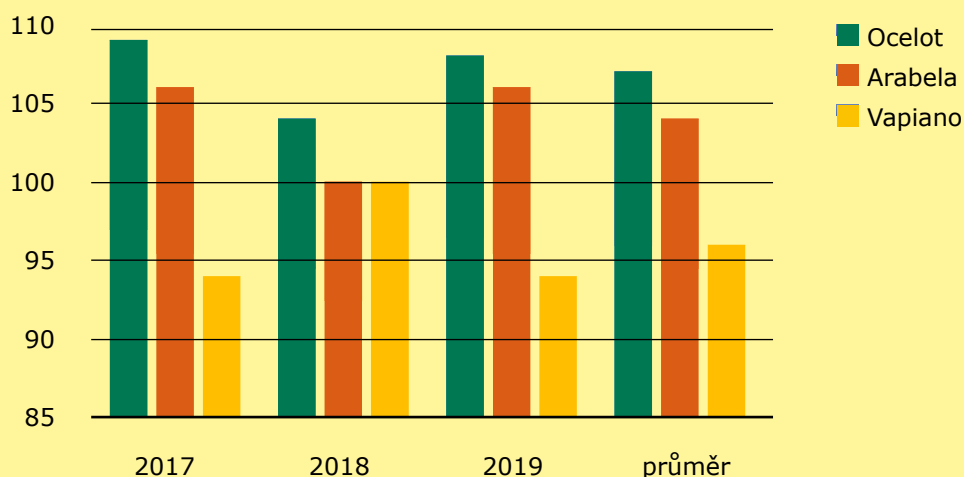

CHARAKTERISTIKA ODRŮDY

OCELOT je jednou z nejranějších odrůd v sortimentu! Celý proces šlechtění této odrůdy (cca 10 let) probíhal v ČR v rámci sdružení „Česká řepka“. **OCELOT** je tedy odrůdou plně adaptovanou do tuzemských podmínek. Odrůda **OCELOT** je jednou z nejranějších odrůd v sortimentu. Rostliny jsou nízké a odolné vůči poléhání. Semeno má velmi nízký obsah glukosinolatů.

OCELOT je řepka s velmi dobrým zdravotním stavem, pouze odolnost proti fomovému černání stonku a hlízence je střední. Aktuálně je jednou z nejvýnosnějších liniových odrůd. V tříletém průměru dosáhla tato liniová odrůda nadstandardního výnosu semene (107 %) na průměr kontrolních odrůd. Vysokým výnosem v chladné (109 %) i teplé (104 %) pěstitelské oblasti odrůda prokázala svou silnou schopnost adaptovat se na různá půdně-klimatická prostředí.

Výnos semene
odrůdy

OCELOT
ve srovnání
s kontrolními
odrůdami
(%)

*Ocelot
(Z)dravá
česká
odrůda*

Zdroj: registrační zkoušky ÚKZÚZ (výsledky sklizňových let 2017 - 2019) - % na kontrol

AGROTECHNICKÁ DOPORUČENÍ

Optimální termín setí a hustota setí

Výsev je možný po celou dobu agrotechnického termínu s optimální hustotou setí 45–70 jedinců/m².

Rajonizace

Odrůda je vhodná do všech pěstitelských oblastí a je ideální pro základní i intenzivní agrotechniku.

Hnojení dusíkem

Doporučená dávka N pro jarní vegetaci je 140-180 kg/ha v č.ž., optimálně rozdělená do 2–3 aplikací.

Ošetření porostu

Podzimní aplikace morforegulátoru se provádí pouze u velmi raných termínů setí,
jarní aplikace v obvyklých dávkách a termínech.

Během první poloviny zakvétání porostu se doporučuje ošetření přípravkem s fungicidním účinkem.

KONTAKTNÍ ADRESY

OZ Praha

Jankovcova 938/18
170 37 Praha 7
tel.: 220 191 355